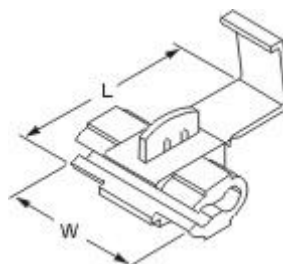

Скотчлоки CW

Тип	Размеры (мм)				Ток (А)	Цвет
	W	L	AWG	Диаметр провода мм ²		
CW-1.25	20.0	27.0	22-18	0.5-1.0	10	красный
CW-2	20.0	27.0	18-14	1.0-2.5	15	синий
CW-2W	20.0	27.0	18-14	1.0-2.5	15	белый
CW-5.5	20.5	34.5	12-10	4-6	24	желтый